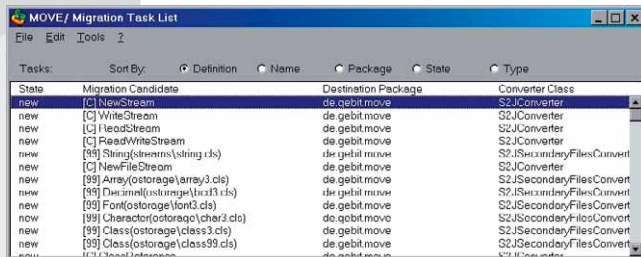

Die Antwort auf diese Frage ist natürlich von Ihrer ganz spezifischen Situation und anderen, meist nicht selbst beeinflussbare Randbedingungen (z.B. Support des Herstellers bzgl. der eingesetzten Entwicklungsplattform), bestimmt.

MOVE/S2J Tools

GUI Migration Tool

Source Code Translator

Java/Migration Project Browsers

Migration Debugger

MOVE/S2J Framework Classes

OS GUI controls for Java

OS Base Classes (Collections...)

Persistence Framework Bridge

MOVE/S2J Services

Consulting

Target Platform Design

Training

Kontakt / Info

Zentrale Berlin
Koenigsallee 75 b
14193 Berlin

Telefon: (030) 896 663 - 00
Fax: (030) 896 663 - 36
E-Mail: kontakt@gebit.de

Internet: www.gebit.de