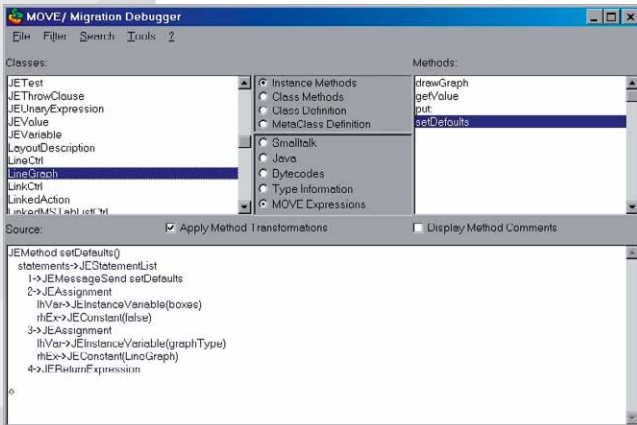

# Migration Smalltalk to Java

Legacy-Investitionen schützen

Migrieren Sie Ihre alten Smalltalk-Anwendungen mit unserem Werkzeug MOVE.

GEBIT Solutions berät Sie bei der Frage, wie mit Altanwendungen am Besten zu verfahren ist. Nach einer Ist-Aufnahme erfolgt die Bewertung der Situation und das Aufzeigen möglicher Optionen. Wenn technische und betriebswirtschaftliche Gründe für eine Migration sprechen, unterstützen wir Sie bei diesem Schritt mit unserem leistungsfähigen Migrationswerkzeug MOVE.